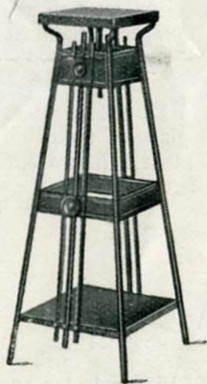

Tables Chauffantes par le Gaz (Brevetées S. G. D. G.)

THÉIÈRES

N° 26

Modèle réservé aux
Grands Magasins du
Printemps.

N° 32

Métal étamé con-
tenance 1 litre.
Prix : 2 50

N° 33

Cuivre jaune poli
avec anse clissée
contenance 1 litre.
Prix : 10 50

Même modèle
renforcé avec fond
cuivre rouge.

Prix : 12 »

N° 34

Cuivre nickelé
avec poignée de
bois noir.

Contenance 0 lit. 750

Prix : 12 50

Modèle plus grand, con-
tenance 1 litre.

Prix : 14 50

N° 35

Cuivre nickelé
avec anse clis-
sée. Contenan-
ce 0 lit. 850

Prix : 13 50