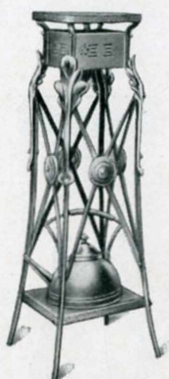

VIRTUAL MUSEUM

Tables chauffantes par le gaz (BREVETÉES S. G. D. G.)

N° 29

SELLETTE de PEINTRE. Trépied ferronnerie noir mat avec ornements en cuivre poli, 2 tablettes acier martelé dont la supérieure est amovible pour se substituer à l'appareil de chauffage.

Hauteur à la tablette 73 cent. Hauteur au dôme : 77 cent.

Prix : 50 »

N° 30

SELLETTE de PEINTRE. 4 pieds à croisillons ferronnerie noir mat avec ornements en cuivre poli. 2 tablettes acier martelé dont la supérieure est amovible pour se substituer à l'appareil de chauffage.

Haut. à la tablette : 73 cent.  
Hauteur au dôme : 77 cent.

Prix : 55 »

N° 31

SELLETTE de PEINTRE. 4 pieds chantournés acier mi-poli avec ornements en cuivre poli. 2 tablettes acier martelé dont la supérieure est amovible pour se substituer à l'appareil de chauffage.