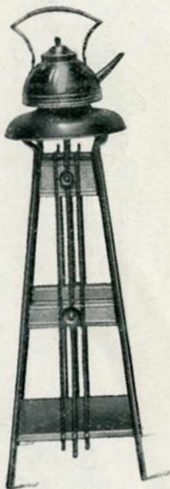

Tables Chauffantes par le Gaz (Brevetées S. G. D. G.)

THÉIÈRES

N° 26

Modèle réservé aux
Grands Magasins du
Printemps.

N° 32

Métal étamé con-
tenance 1 litre.
Prix : 2 50

N° 33

Cuivre jaune poli
avec anse clissée
contenance 1 litre.
Prix : 10 50

Même modèle
renforcé avec fond
cuivre rouge.

Prix : 12 »

N° 34

Cuivre nickelé
avec poignée de
bois noir.

Contenance 0 lit. 750

Prix : 12 50

Modèle plus grand, con-
tenance 1 litre.

Prix : 14 50

N° 35

Cuivre nickelé
avec anse clis-
sée. Contenan-
ce 0 lit. 850

Prix : 13 50